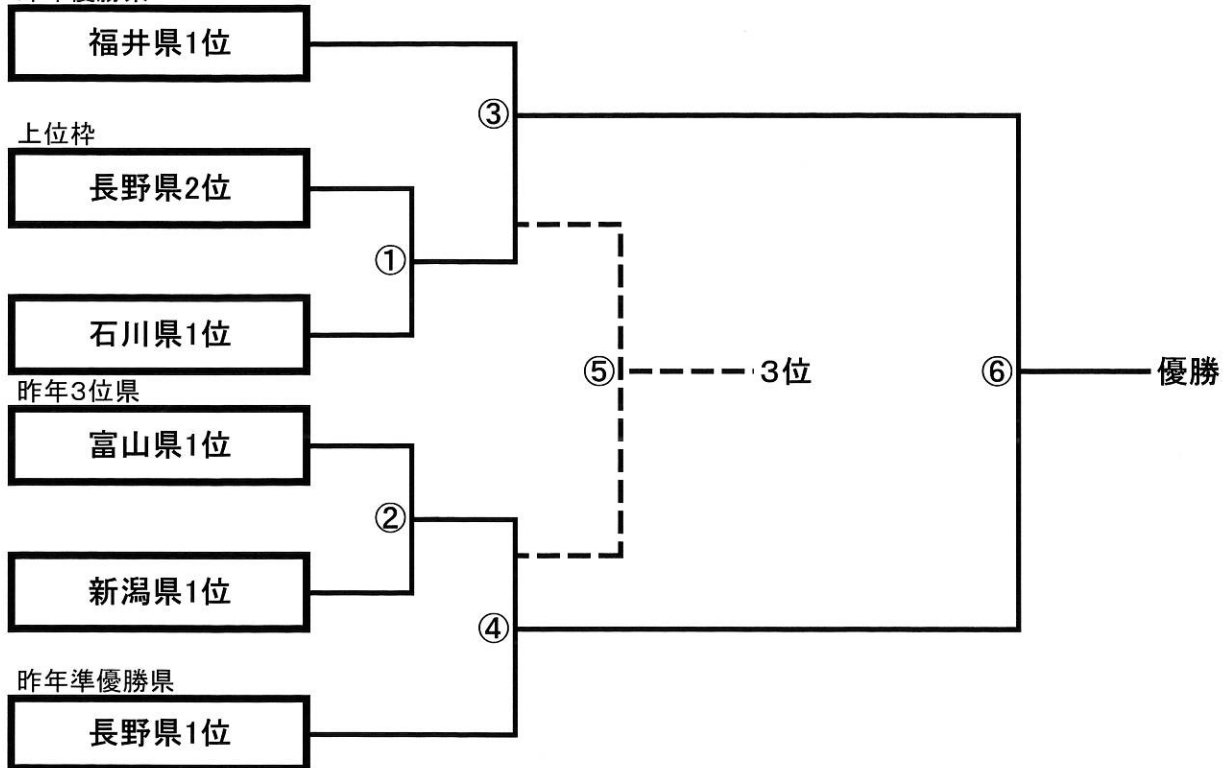

第22回全日本高等学校女子サッカー選手権北信越大会 組合せ

期日:平成25年10月12日(土)~14日(月)

場所:新潟県新井総合公園屋外球技場
新潟県上越市営陸上競技場

※トーナメント表及び試合番号

昨年優勝県

12日(土) 場所:新井総合公園屋外球技場

①13:00

②15:10

13日(日) 場所:上越市陸上競技場

③10:00

④12:10

14日(月) 場所:新井総合公園屋外球技場

⑤10:00

⑥12:10

※1位~3位までのチームは、第22回全日本高等学校女子サッカー選手権大会への出場権を得ます。